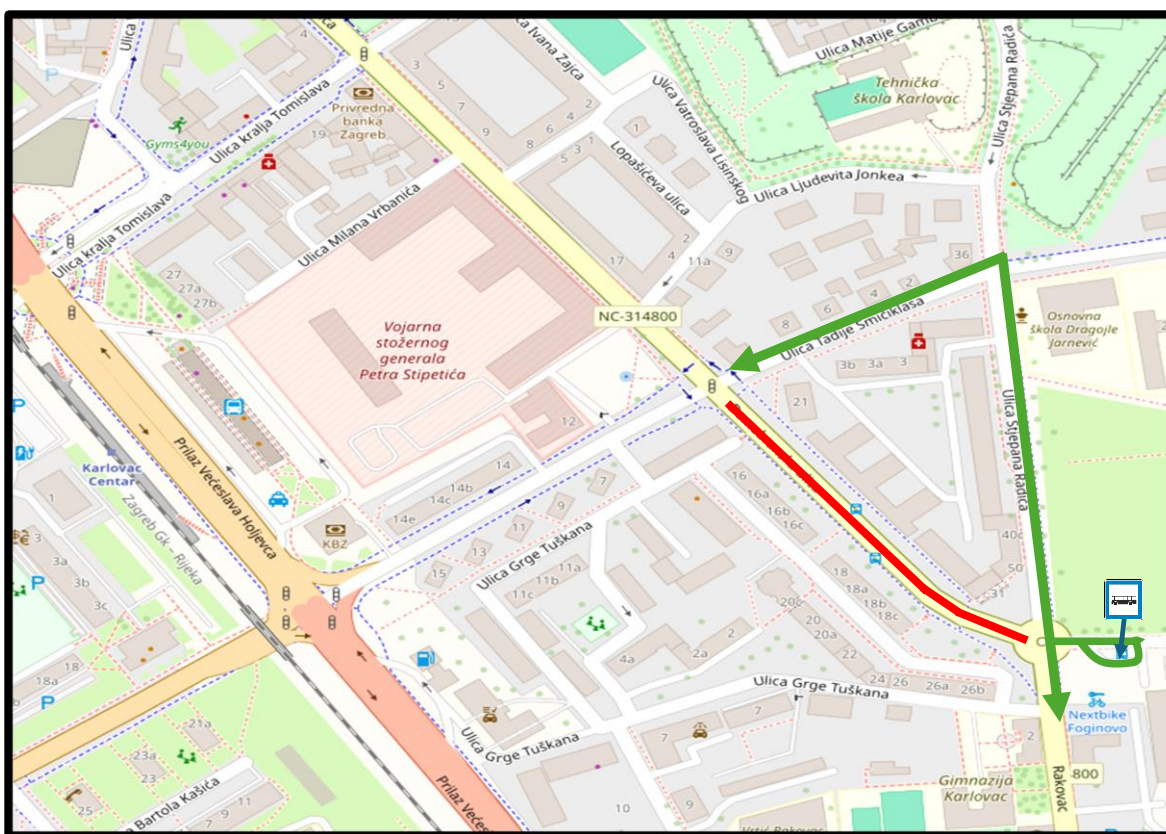

OBAVIJEST O IZMJENJENOJ TRASI PROMETOVANJA LINIJA GRADSKOG PRIJEVOZA KARLOVAC

ZBOG RADOVA NA DIJELU DOMOBRANSKE ULICE OD ROTORA NA RAKOVCU DO RASKRIŽJA SA SMIČIKLASOVOM ULICOM, SVE LINIJE U SMJERU RAKOVCA I OBRATNO S POČETKOM ŠKOLSKE GODINE PROMETOVAT ĆE OD SEMAFORA NA RAKOVCU DO STAJALIŠTA KOD SPORTSKE DVORANE PREKO UL. STJEPANA RADIĆA I TADIJE SMIČIKLASA DO TRŽNICE, KORZA ILI AUTOBUSNOG KOLODVORA.

IZMJENA TRASE PROMETOVANJA NASTUPITI ĆE OD
PONEDJELJKA 08.09.2025. I TRAJATI DO ZAVRŠETKA RADOVA NA TOM DIJELU

PRIVREMENO ZATVORENA TRASA PROMETOVANJA

ALTERNATIVNA TRASA PROMETOVANJA

- 10** KORZO → TRŽNICA → TURANJ / TURANJ → KORZO
- 11** KORZO → KAMENSKO → GORNJE MEKUŠJE / GORNJE MEKUŠJE → KAMENSKO → KORZO
- 12** KORZO → TURANJ → KAMENSKO / KAMENSKO → TURANJ → KORZO
- 13** AUTOBUSNI KOLODVOR → TUŠILOVIĆ → OKIĆ / OKIĆ → TUŠILOVIĆ → AUTOBUSNI KOLODVOR
- 14** KORZO → TRŽNICA → LADVENJAK → SELIŠĆE / SELIŠĆE → LADVENJAK → KORZO
- 15** KORZO → TRŽNICA → ZASTINJA → VUKMANIĆ → KNEZ GORICA / KNEZ GORICA → VUKMANIĆ → ZASTINJA → KORZO
- 16** AUTOBUSNI KOL. → LEMIĆ BRDO → SKAKAVAC → KABLAR / KABLAR → SKAKAVAC → LEMIĆ BRDO → AUTOBUSNI KOL.
- 17** AUTOBUSNI KOLODVOR → UTINJA / UTINJA → AUTOBUSNI KOLODVOR
- 18** AUTOBUSNI KOLODVOR → SKAKAVAC → G. SJENIČAK / G. SJENIČAK → SKAKAVAC → AUTOBUSNI KOLODVOR